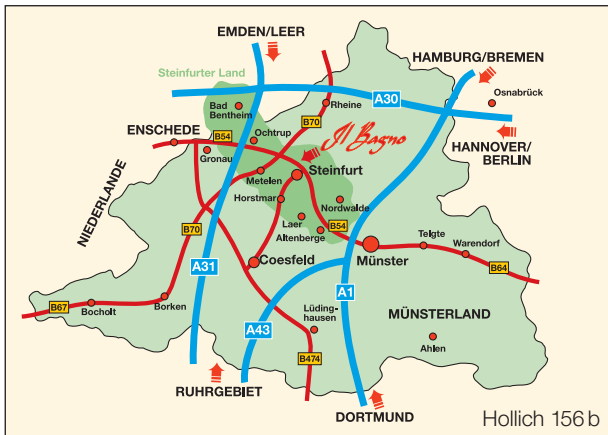

FINDEN STATT SUCHEN

Hollich 156 b

Anfahrt:

von der A 31 Ausfahrt 32 Steinfurt auf die B54 Richtung Steinfurt. Umgehung Steinfurt. 2. Ausfahrt Bagno: Beschilderung Bagno folgen.
von Münster B54 bis Ausfahrt Burgsteinfurt. Beschilderung Bagno folgen.
Informationen zu Steinfurt (Touristik, Hotels, Stadtplan) finden Sie im Internet unter www.steinfurt.de, zur Konzertgalerie unter www.bagno-konzertgalerie.de bzw. www.konzertgalerie.de sowie auf der **Facebook-Seite** „Bagno-Konzertgalerie.“

Für Navigationsgeräte:

Breitengrad: N52.139514

Längengrad: E7.358072

oder

Breitengrad: N52° 08' 22.17

Längengrad: E7° 21' 29.44